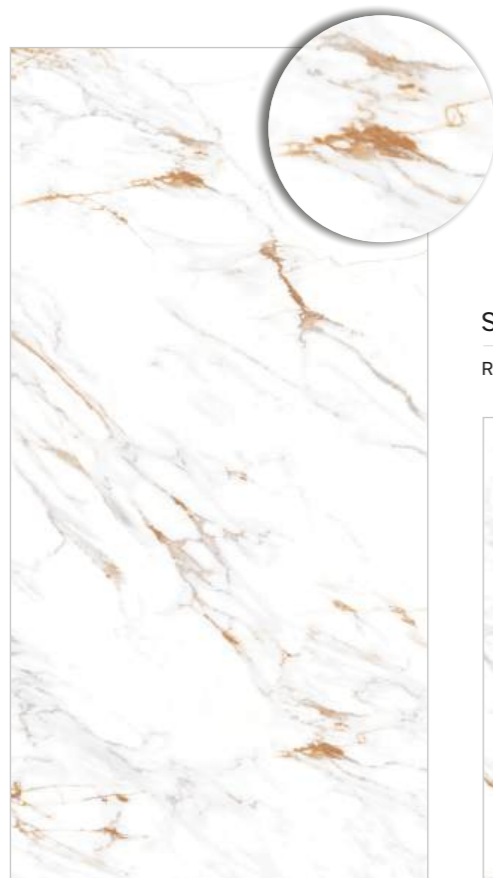

800x1600mm
Series : Uniglow | Surface : Uniglow

Random : 06

800x1600mm
Series : Uniglow | Surface : Uniglow

Xolo Pearl

Random : 04

Random : 03

Random : 04