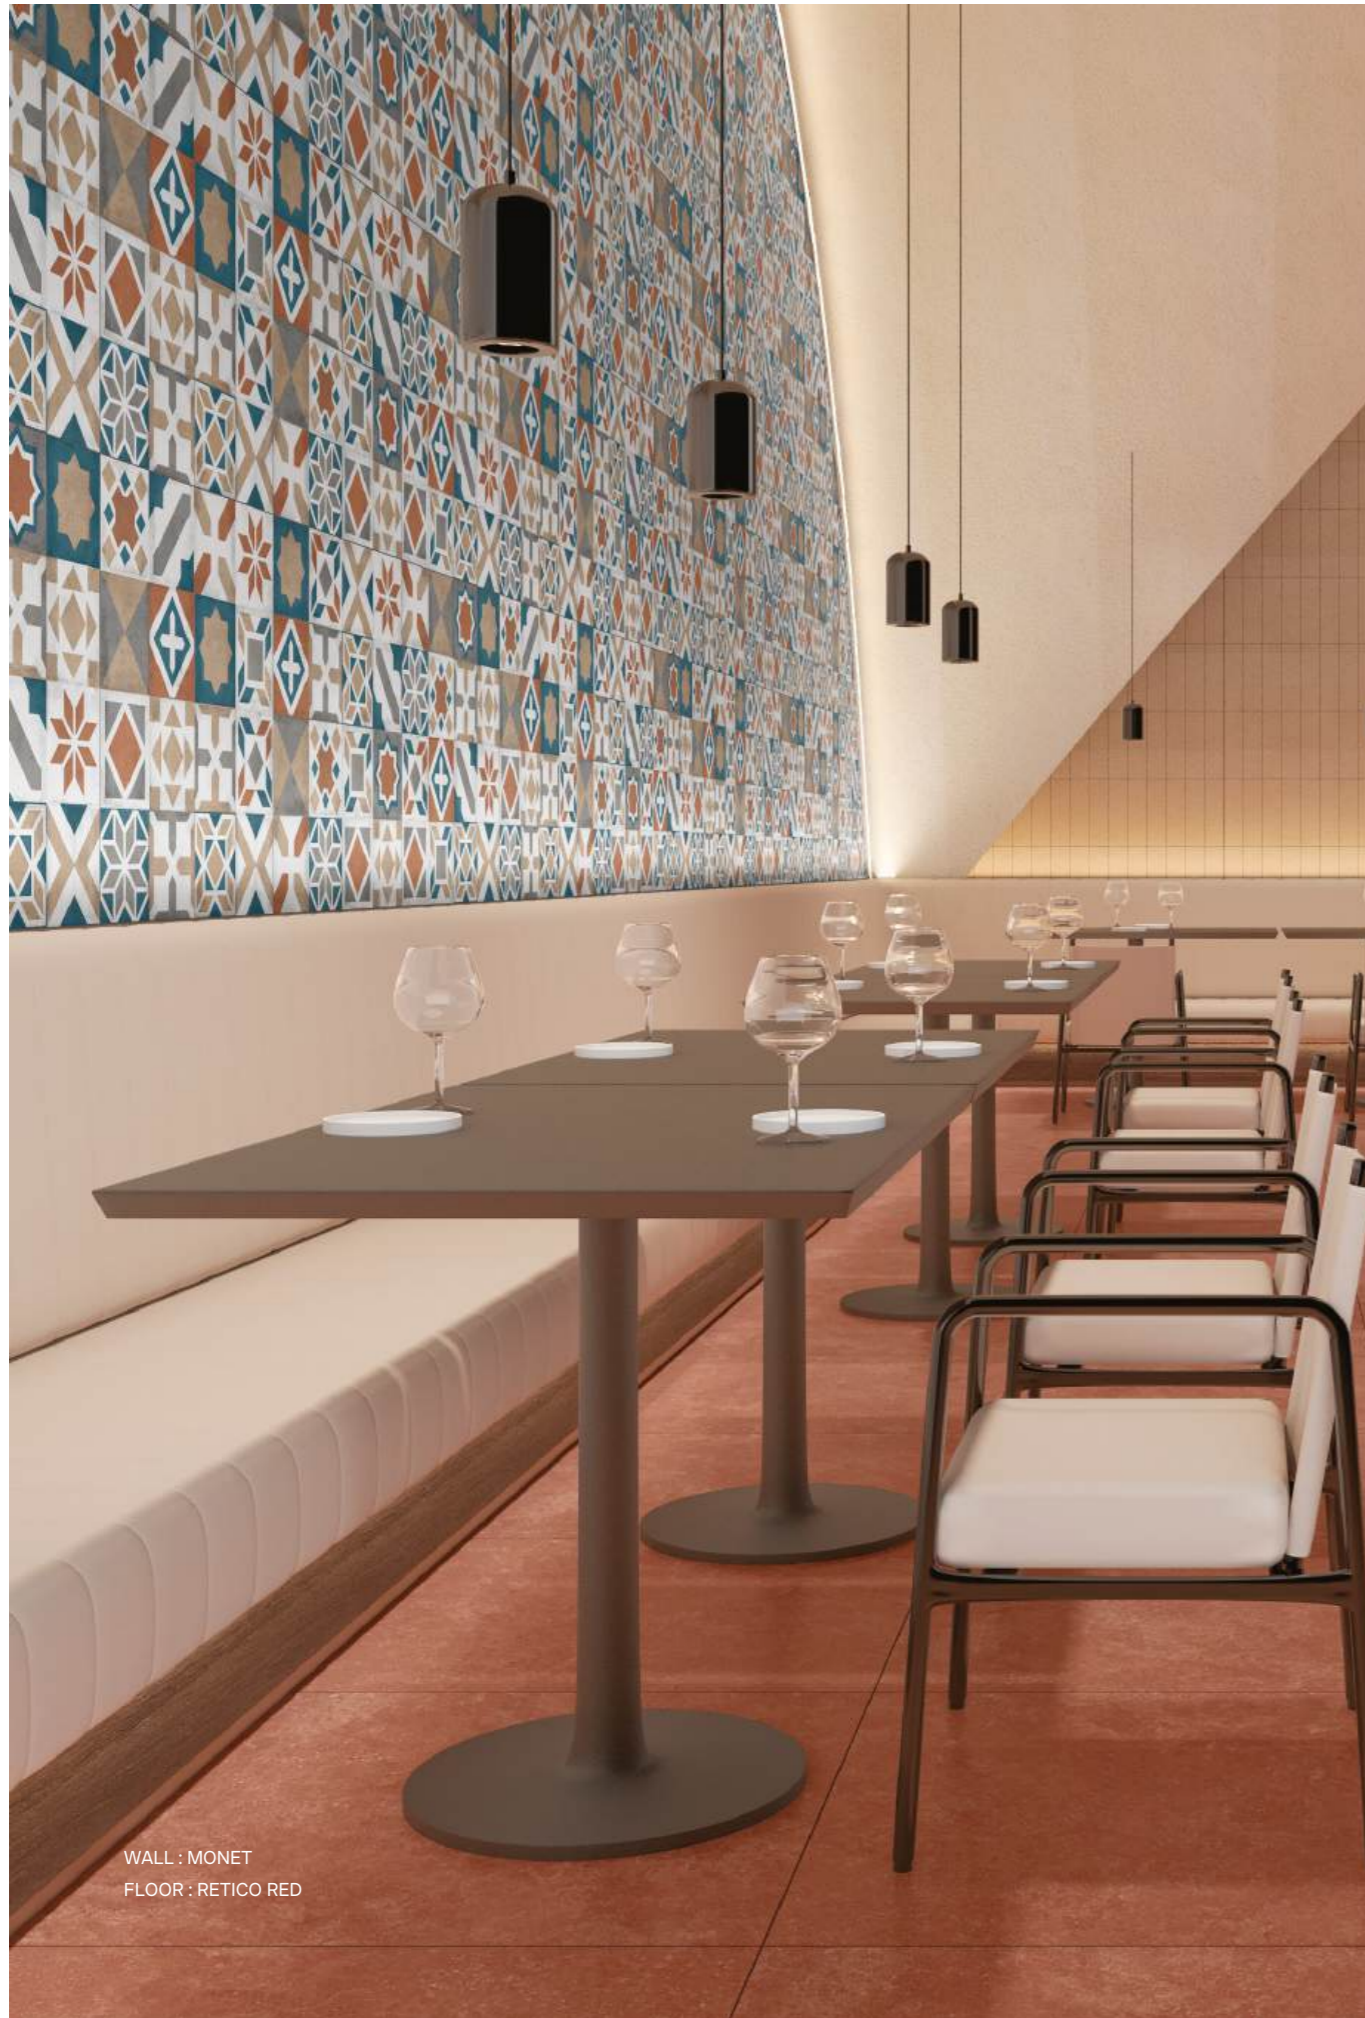

600x600mm

Series : Nexa | Surface : Matt | Body : GVT

Series: Magnum