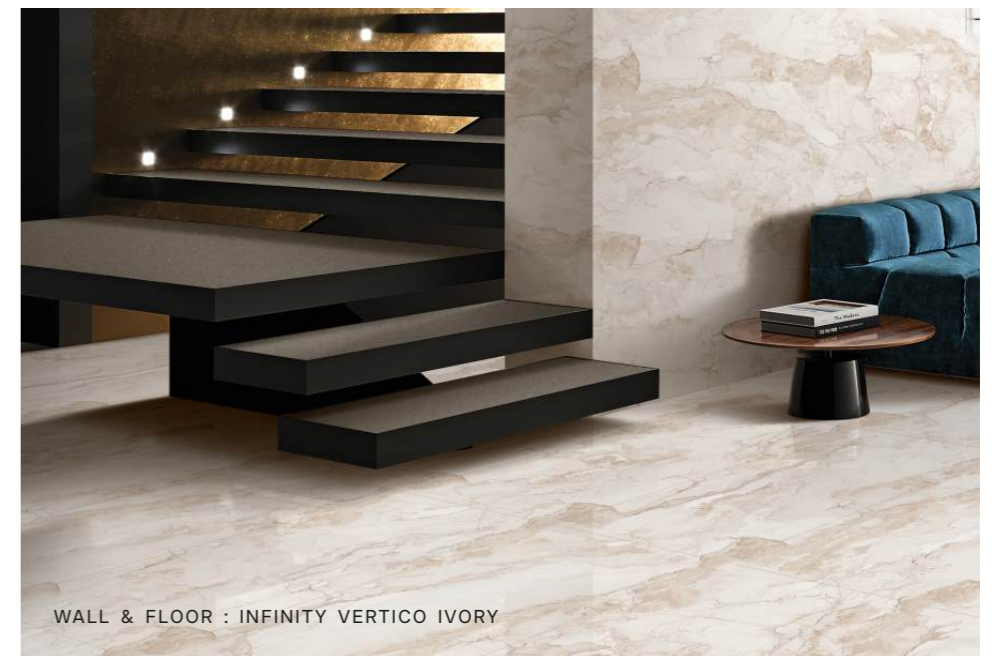

Infinity  
Vertico Pearl

∞ | ∞

∞ | ∞

∞ | ∞

∞ | ∞

WALL & FLOOR : INFINITY VERTICO IVORY

600x1200mm  
Series : Magnum | Surface : Polished

Inifinty  
Velvet Red