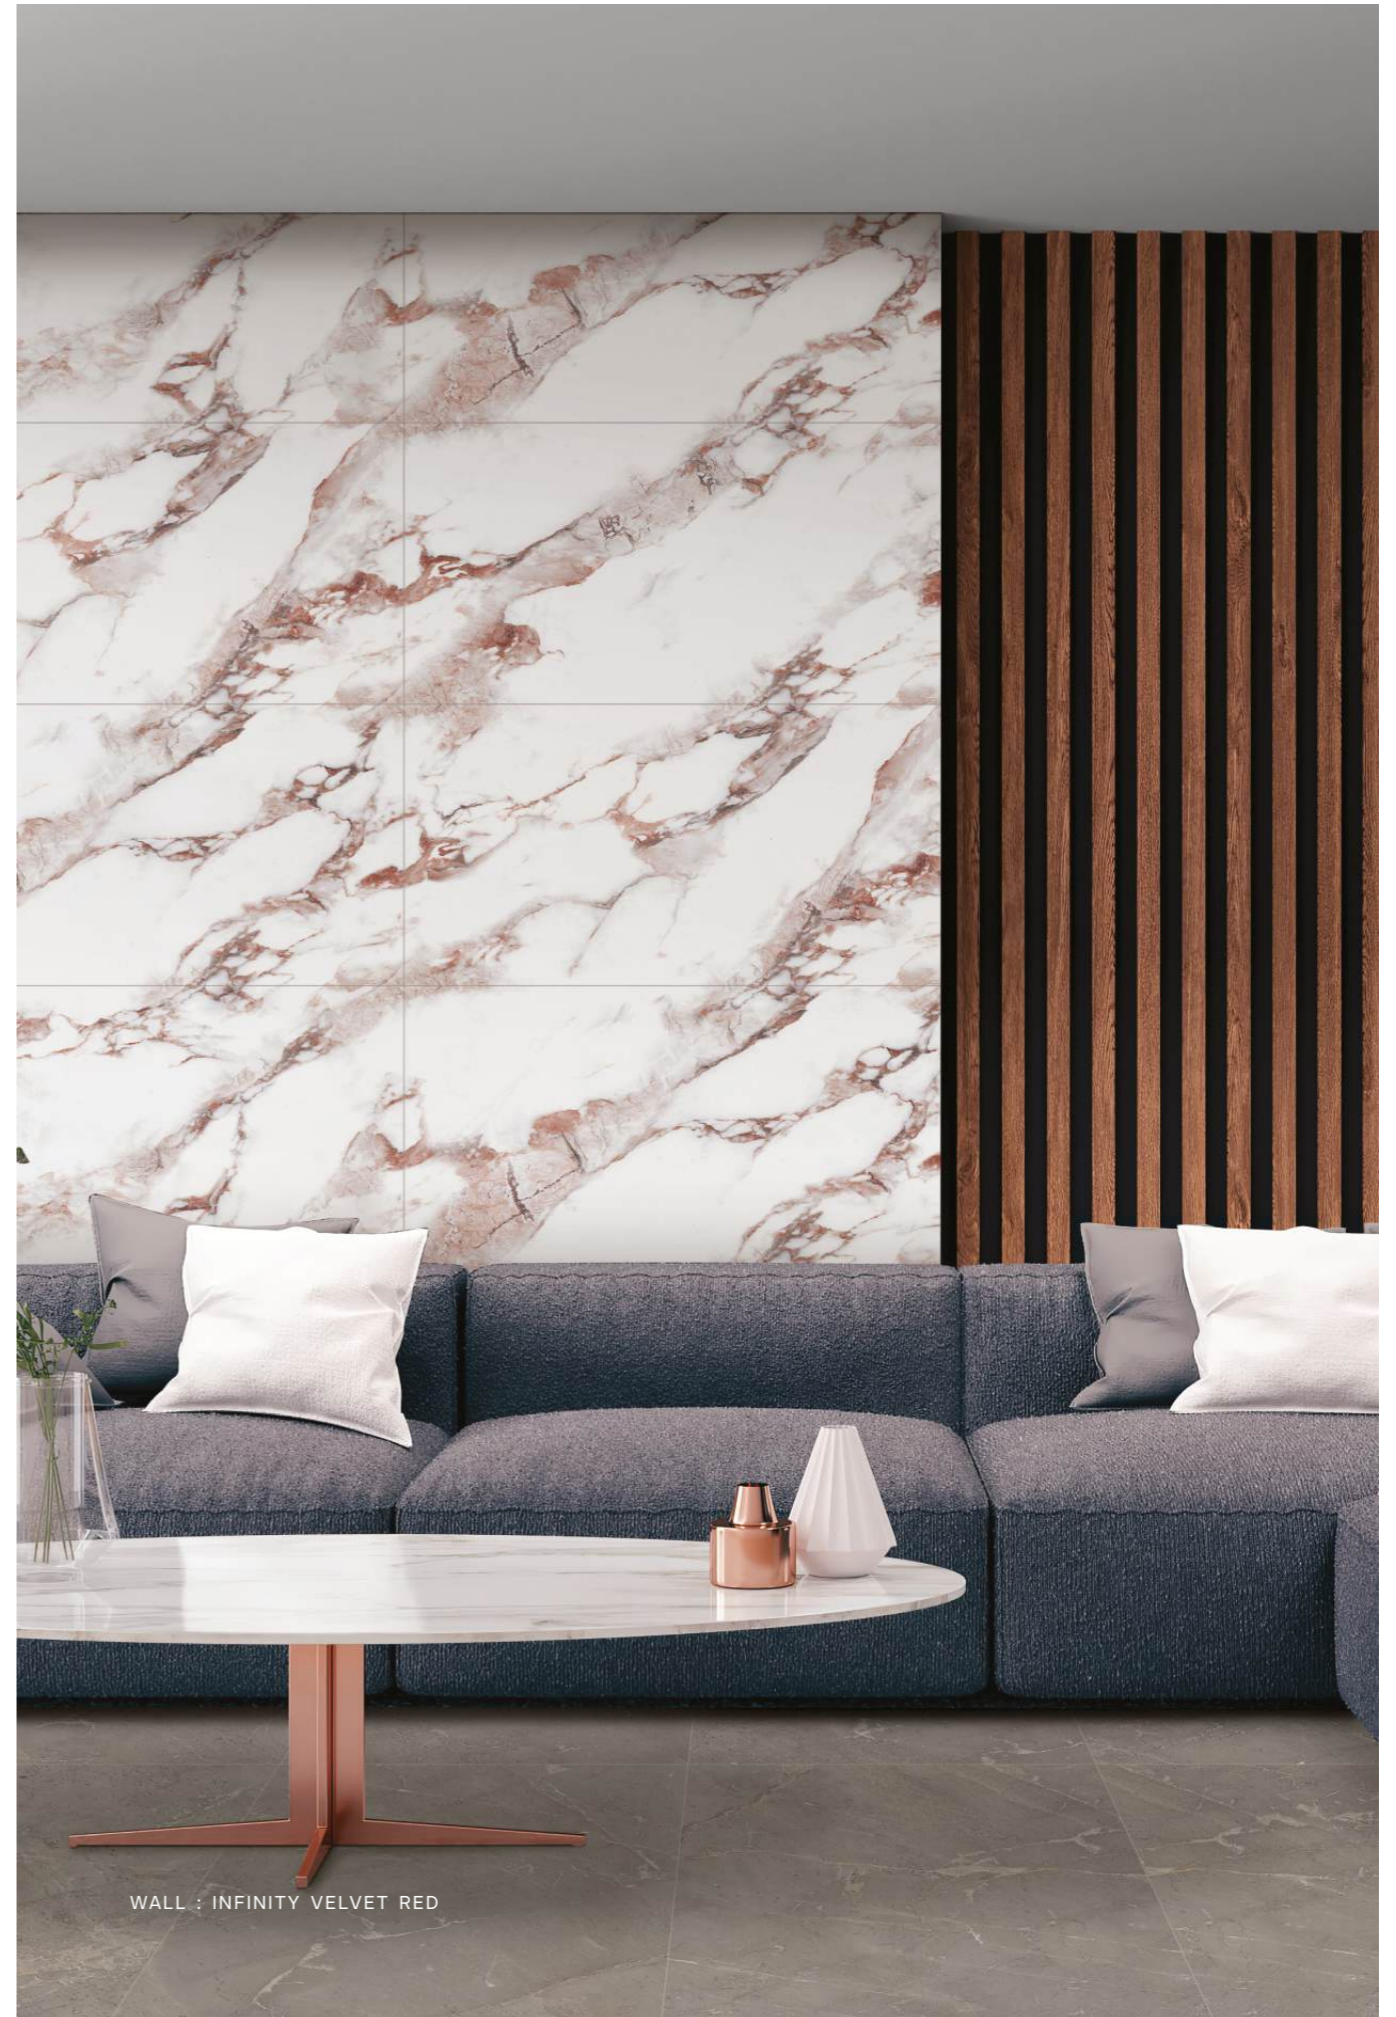

Inifinty
Sagon Beige