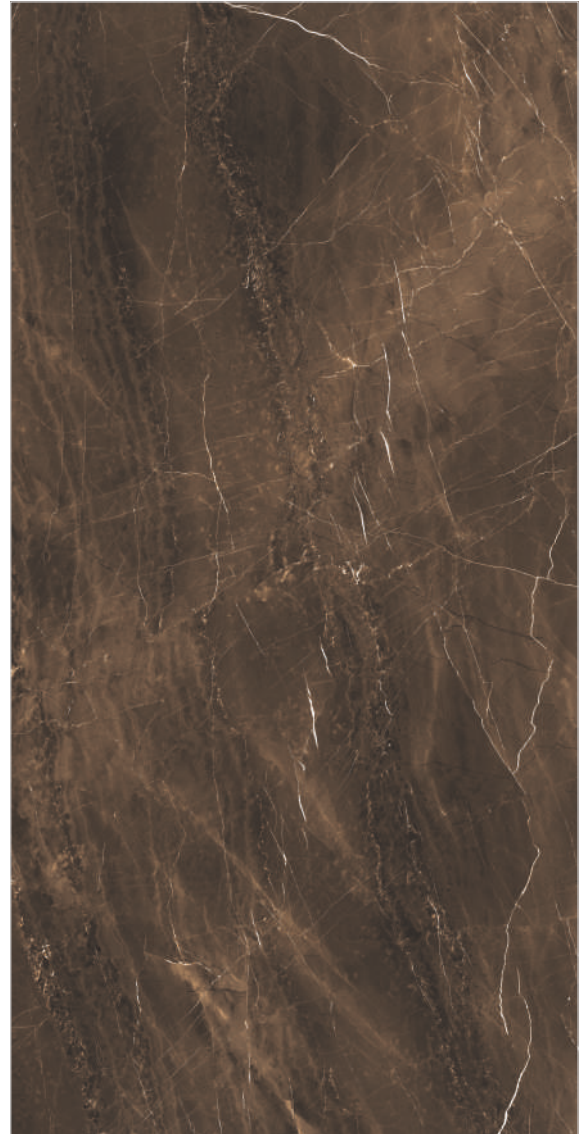

1200x2400mm

Series : Reflecto Earth | Surface : Reflecto | Body : Toned

CRYSTAL HAZE

Random : 3

FEROX

Random : 3